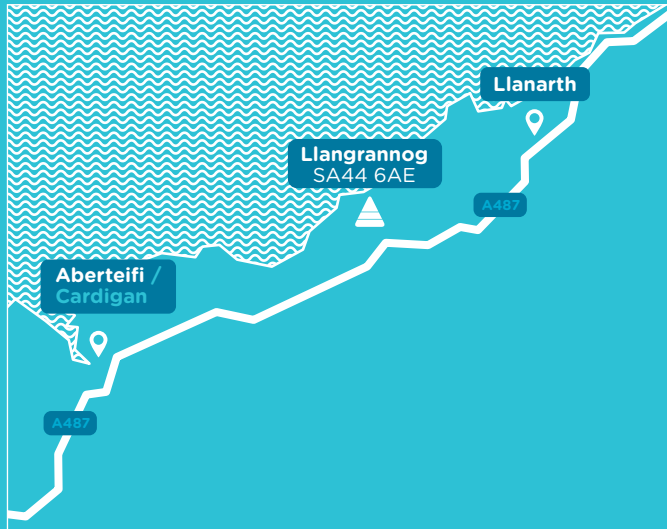

01239 652156
chris@urdd.org

LLETHR SGÏO SKI CENTRE

Dere i'r llethr i fwynhau
sesiynau cyhoeddus,
parti, gwersi personol
neu sesiwn grŵp,
prisiau'n dechrau o £7

Visit the Ski Centre for
public skiing sessions,
parties, private or
group lessons, prices
start from £7

	GAEAF / WINTER (HYDREF-EBRILL) (OCTOBER-APRIL)	HAF / SUMMER (MAY-MEDI) (MAY-SEPTEMBER)
Llun* / Monday*	5:00-9:00pm	
Mawrth / Tuesday	5:00-9:00pm	Bwcio o flaen llaw yn unig / Pre-booking only
Mercher / Wednesday	5:00-9:00pm	Bwcio o flaen llaw yn unig / Pre-booking only
Iau / Thursday	5:00-9:00pm	Ar gau / Closed
Gwener / Friday	Defnydd gwersyllwyr / Residents' use	Bwcio o flaen llaw yn unig / Pre-booking only
Sadwrn / Saturday		
Sul / Sunday	2:00-5:00pm	

* Ar gau dros Wyl y Banc /
Closed over Bank Holidays

CLWB SGÏO A CHLWB BYRDDIO / SKI AND BOARDING CLUBS

Cwrs 8 wythnos yn
dechrau mis Hydref
8 week course start
in October

SESIWN SGÏO ADDASOL / ADAPTIVE SKI SESSION

1:30-3:00pm
Sul Olaf y Mis
(Medi - Mehefin) /
Last Sunday of the month
(September - June)

urdd.cymru/llangrannog

Gwersyll yr Urdd Llangrannog

01239 652140
llangrannog@urdd.org
urdd.cymru/llangrannog

gwersyllyrurdd.llangrannog
 @llangrannog1932

Llangrannog

GWERSYLL YR URDD LLANGRANNOG

BYW YN LLEOL? YMWELD Â'R ARDAL?
LIVE LOCALLY? VISITING THE AREA?

Dewch draw i brofi'r hyn sydd gan y Gwersyll i'w gynnig!
Sgïo, Gwibgartio, Dringo, Partïon a mwy...

Experience what the Urdd Centre has to offer!
Skiing, Tobogganing, Climbing, Parties and more...